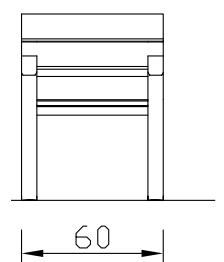

ref. 714

- 60 kg
- 0,95 m³
- Ok
- Fe GGG 40
- δ Aluminium
- 110x35 mm.
- δ pino FSC

85kg. ref. 714L

44kg. ref. 714S

Printed in 100% recycled paper

Portal de Bergara, 5 · Tel.: + 34 945 26 26 92 · Fax: + 34 945 25 83 76
P.O. Box 142 · 01013 Vitoria-Gasteiz (Spain) · yor@yor.es · www.yor.es