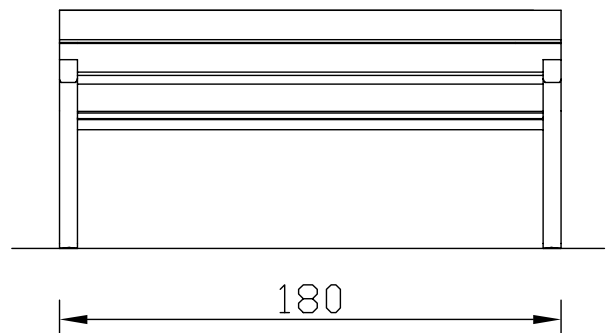

ref. 714

- 60 kg
- 0,95 m³
- Ok
- Fe GGG 40
- δ Aluminium
- 110x35 mm.
- δ pino FSC

85kg. ref. 714L

44kg. ref. 714S

Printed in 100% recycled paper

Portal de Bergara, 5 · Tel.: + 34 945 26 26 92 · Fax: + 34 945 25 83 76
P.O. Box 142 · 01013 Vitoria-Gasteiz (Spain) · yor@yor.es · www.yor.es