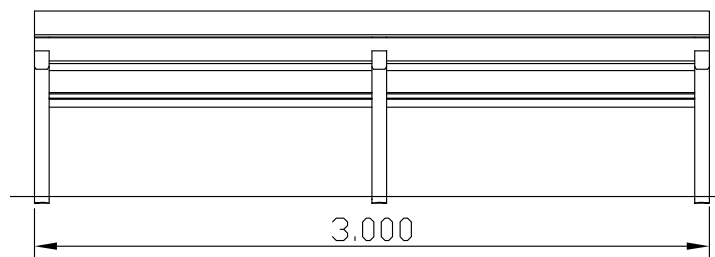

ref. 714

- 60 kg
- 0,95 m³
- Ok
- Fe GGG 40
- δ Aluminium
- 110x35 mm.
- δ pino FSC

85kg. ref. 714L

44kg. ref. 714S

Printed in 100% recycled paper

Portal de Bergara, 5 · Tel.: + 34 945 26 26 92 · Fax: + 34 945 25 83 76
P.O. Box 142 · 01013 Vitoria-Gasteiz (Spain) · yor@yor.es · www.yor.es