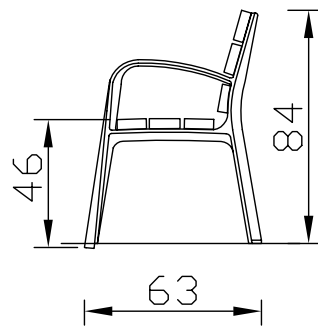

ref. 714

- 60 kg
- 0,95 m³
- Ok
- Fe GGG 40
- δ Aluminium
- 110x35 mm.
- δ pino FSC

85kg. ref. 714L

44kg. ref. 714S

Printed in 100% recycled paper

Portal de Bergara, 5 · Tel.: + 34 945 26 26 92 · Fax: + 34 945 25 83 76
P.O. Box 142 · 01013 Vitoria-Gasteiz (Spain) · yor@yor.es · www.yor.es