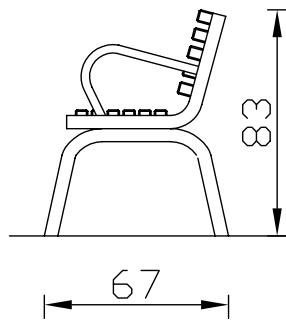

ref. 707A

- 40 kg
- 0,95 m³
- Ok
- Ø 48 mm.
- 50x45 mm.

ref. 707

Printed in 100%

Portal de Bergara, 5 · Tel.: + 34 945 26 26 92 · Fax: + 34 945 25 83 76
P.O. Box 142 · 01013 Vitoria-Gasteiz (Spain) · yor@yor.es · www.yor.es