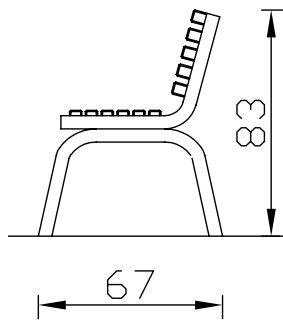

ref. 707A

- 40 kg
- 0,95 m³
- Ok
- Ø 48 mm.
- 50x45 mm.

ref. 707

Printed in 100%

Portal de Bergara, 5 · Tel.: + 34 945 26 26 92 · Fax: + 34 945 25 83 76
P.O. Box 142 · 01013 Vitoria-Gasteiz (Spain) · yor@yor.es · www.yor.es