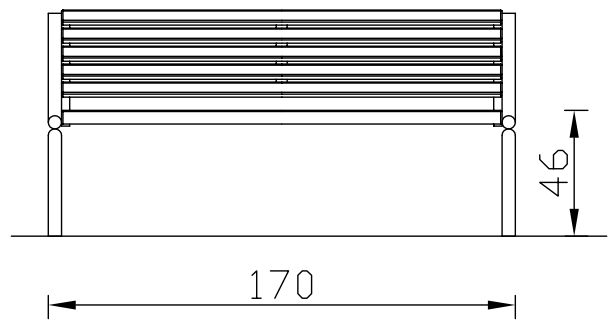

ref. 707A

- 40 kg
- 0,95 m³
- Ok
- Ø 48 mm.
- 50x45 mm.

ref. 707

Printed in 100%

Portal de Bergara, 5 · Tel.: + 34 945 26 26 92 · Fax: + 34 945 25 83 76
P.O. Box 142 · 01013 Vitoria-Gasteiz (Spain) · yor@yor.es · www.yor.es