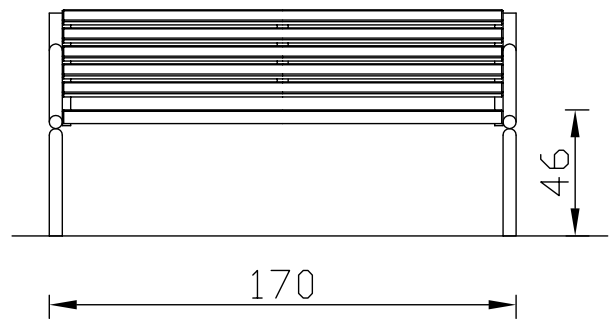

ref. 707A

- 40 kg
- 0,95 m³
- Ok
- Ø 48 mm.
- 50x45 mm.

ref. 707

Printed in 100%

Portal de Bergara, 5 · Tel.: + 34 945 26 26 92 · Fax: + 34 945 25 83 76
P.O. Box 142 · 01013 Vitoria-Gasteiz (Spain) · yor@yor.es · www.yor.es