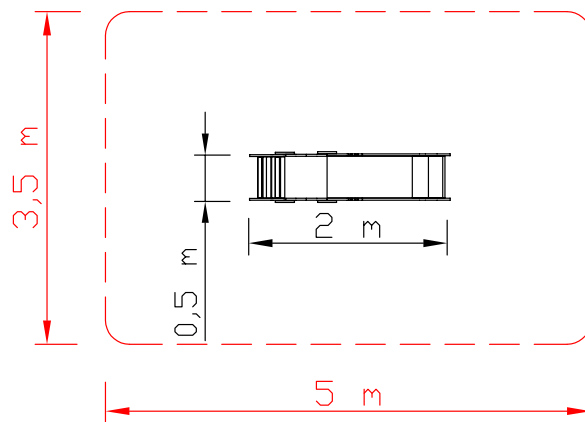

ref. 605/3

22 09 07 40908 028

- 1-4
- 59 cm
- 17,8 m²
- 63 kg
- Ok

ref. 605/4

Printed in 100%

Portal de Bergara, 5 · Tel.: + 34 945 26 26 92 · Fax: + 34 945 25 83 76
P.O. Box 142 · 01013 Vitoria-Gasteiz (Spain) · yor@yor.es · www.yor.es