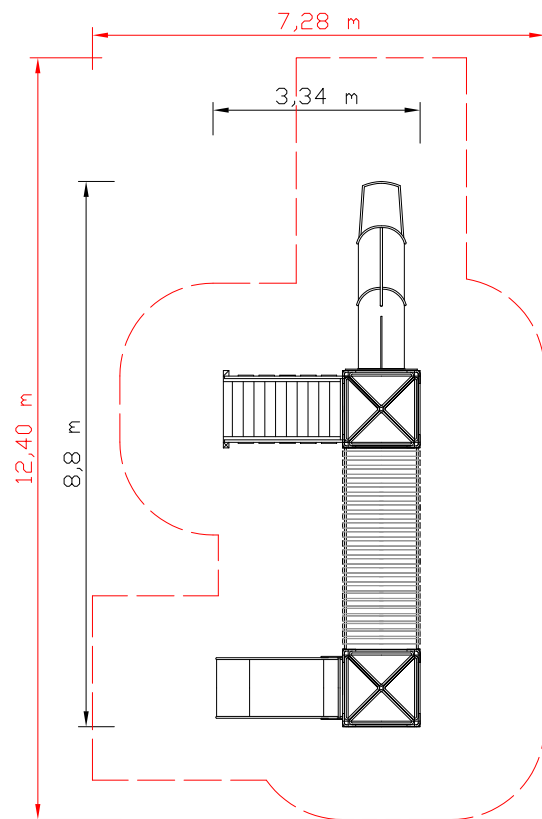

ref. 339

22 09 07 40908 026

- 2-10
- 120 cm
- 65,5 m²
- 667 kg
- Ok
- 3,57 m

Printed in 100%

Portal de Bergara, 5 · Tel.: + 34 945 26 26 92 · Fax: + 34 945 25 83 76
P.O. Box 142 · 01013 Vitoria-Gasteiz (Spain) · yor@yor.es · www.yor.es