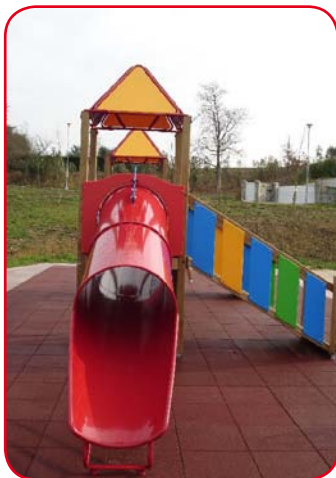

ref. 339

22 09 07 40908 026

- 2-10
- 120 cm
- 65,5 m²
- 667 kg
- Ok
- 3,57 m

Printed in 100%

Portal de Bergara, 5 · Tel.: + 34 945 26 26 92 · Fax: + 34 945 25 83 76
P.O. Box 142 · 01013 Vitoria-Gasteiz (Spain) · yor@yor.es · www.yor.es