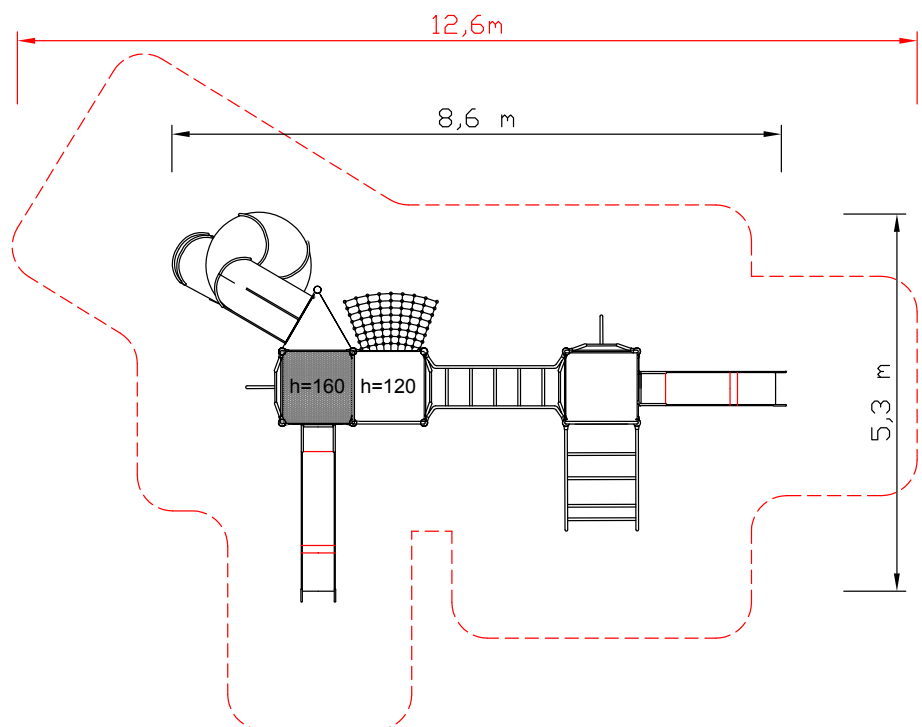

ref. 200640

Z2 09 07 40908 024

3-10

160(215) cm

98,0 m²

742 kg

Ok

3,60 m