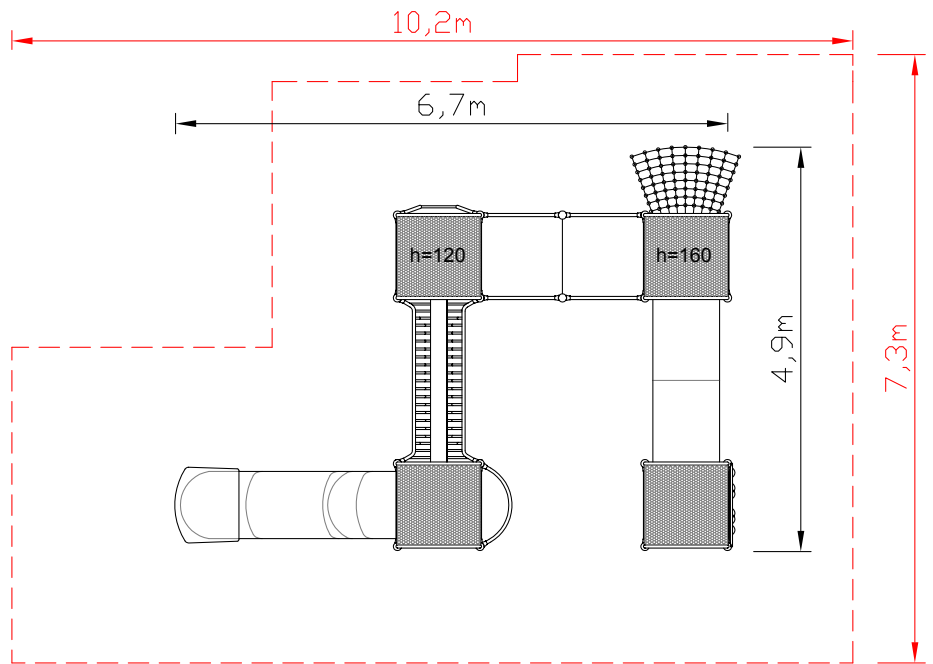

ref. 200321C

Z2 09 07 40908 024
 2-12
 160 cm
 62,7 m²
 1.183 kg
 Ok
 3,60 m

Printed in 100%

Portal de Bergara, 5 · Tel.: + 34 945 26 26 92 · Fax: + 34 945 25 83 76
 P.O. Box 142 · 01013 Vitoria-Gasteiz (Spain) · yor@yor.es · www.yor.es