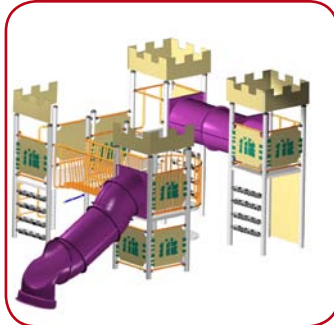

ref. 200321C

Z2 09 07 40908 024
 2-12
 160 cm
 62,7 m²
 1.183 kg
 Ok
 3,60 m

Printed in 100%

Portal de Bergara, 5 · Tel.: + 34 945 26 26 92 · Fax: + 34 945 25 83 76
 P.O. Box 142 · 01013 Vitoria-Gasteiz (Spain) · yor@yor.es · www.yor.es