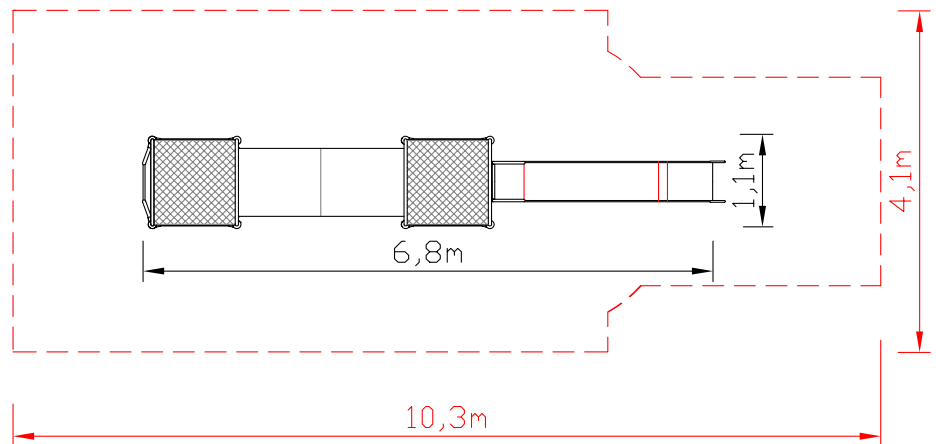

ref. 200306

22 09 07 40908 024

- 3-8
- 120 cm
- 36,8 m²
- 432 kg
- Ok
- 3,20 m

Printed in 100%

Portal de Bergara, 5 · Tel.: + 34 945 26 26 92 · Fax: + 34 945 25 83 76
P.O. Box 142 · 01013 Vitoria-Gasteiz (Spain) · yor@yor.es · www.yor.es