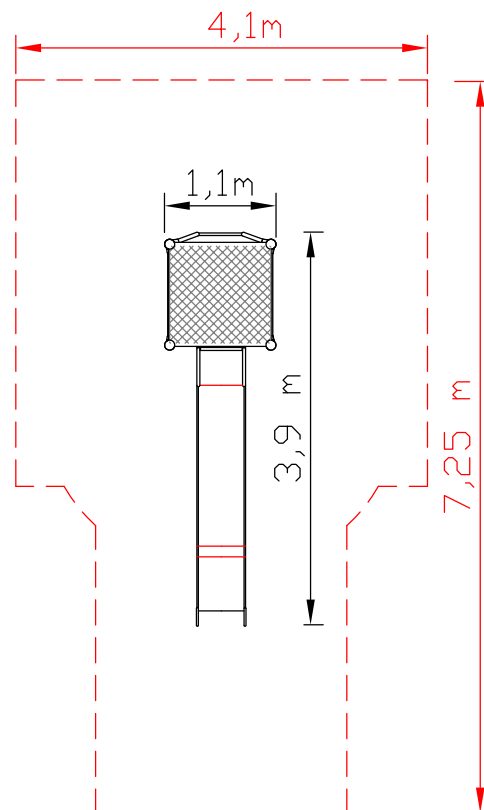

ref. 200302

22 09 07 40908 024

- 3-8
- 120 cm
- 24,5 m²
- 216 kg
- Ok
- 3,20 m

Printed in 100%

Portal de Bergara, 5 · Tel.: + 34 945 26 26 92 · Fax: + 34 945 25 83 76
P.O. Box 142 · 01013 Vitoria-Gasteiz (Spain) · yor@yor.es · www.yor.es