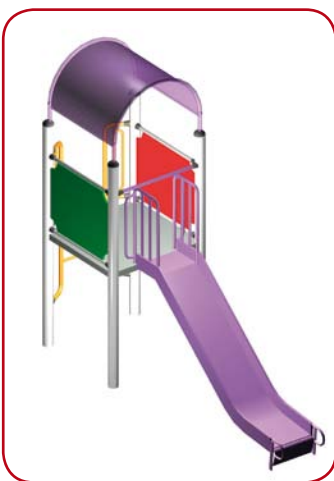

ref. 200302

22 09 07 40908 024

- 3-8
- 120 cm
- 24,5 m²
- 216 kg
- Ok
- 3,20 m

Printed in 100%

Portal de Bergara, 5 · Tel.: + 34 945 26 26 92 · Fax: + 34 945 25 83 76
P.O. Box 142 · 01013 Vitoria-Gasteiz (Spain) · yor@yor.es · www.yor.es